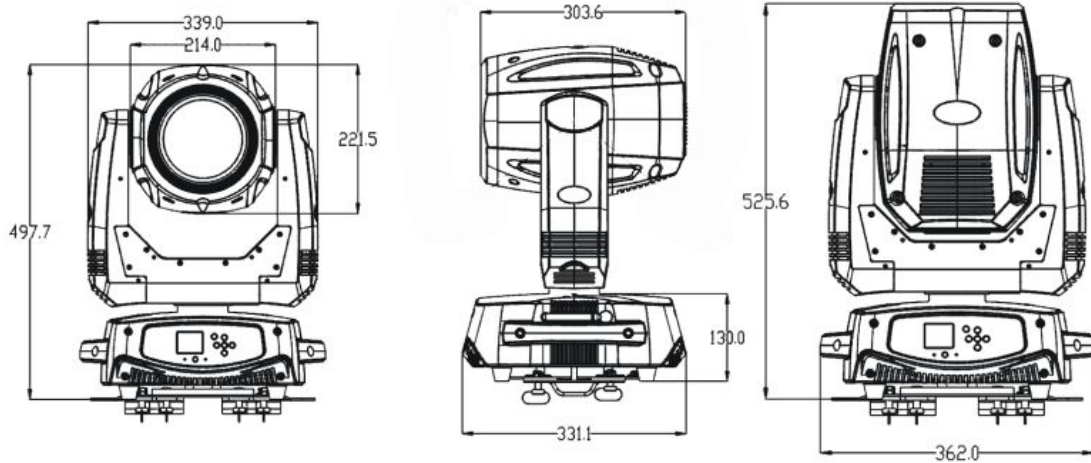

整灯功率：350W

尺寸重量

产品尺寸：36.2x33.1x52.6cm

包装尺寸（纸箱）：62.5x45.5x42.5cm

净重：19.0kgs

毛重（纸箱）：25.0kgs

特效

尺寸图

照度图

Intensity LUX(3°)

产品参数及图片仅供参考，更改恕不另行通知，具体以实物为准，本公司保留最终解释权。