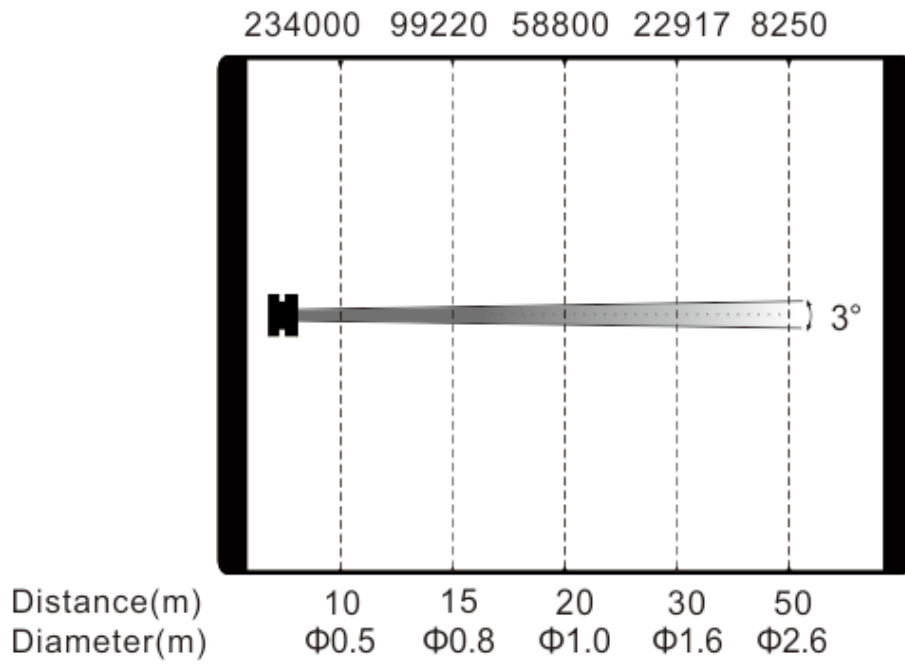

整灯功率：350W

尺寸重量

产品尺寸：36.2x33.1x52.6cm

包装尺寸（纸箱）：62.5x45.5x42.5cm

净重：19.0kgs

毛重（纸箱）：25.0kgs

特效

尺寸图

照度图

Intensity LUX(3°)

产品参数及图片仅供参考，更改恕不另行通知，具体以实物为准，本公司保留最终解释权。