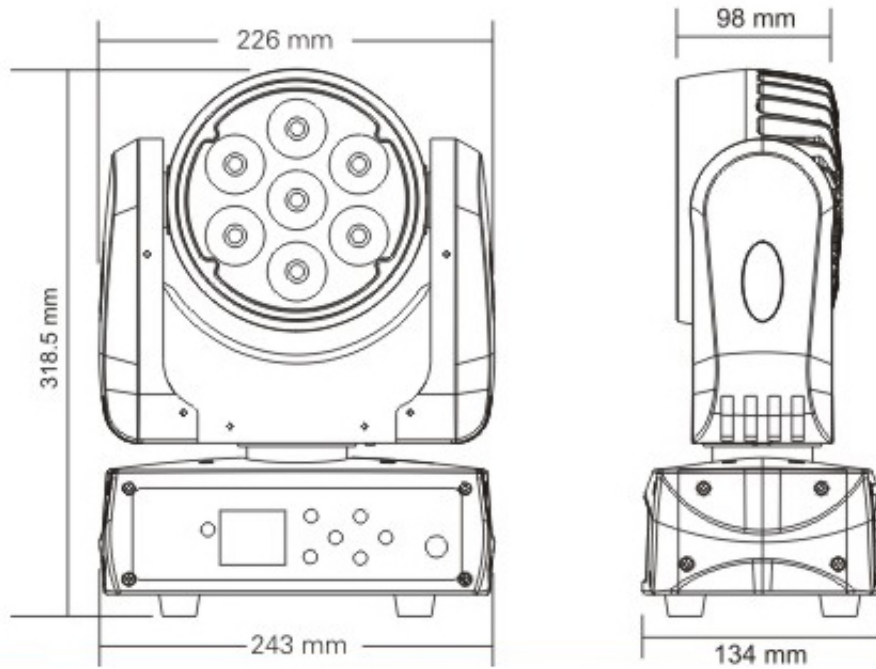

美观的蓝白液晶显示，触摸按键

可从控制台完成更改DMX地址码，机器重设，声控模式的转换等功能

软件升级：通过DMX数据线方便、快捷升级软件

先进的RDM功能

电源:AC100-240V,50/60HZ

包装尺寸:43.5X33X26CM

净重:5kgs

毛重:6.5kgs

特效

尺寸图

照度图

Beam angle 8°
Field angle 15°
Intensity LUX(max.)

Red leds	4910	2723	1603
Green leds	12820	6630	3840
Bule leds	1630	764	439
White leds	17110	7770	4450
Full leds	31330	15700	9200

产品参数及图片仅供参考，更改恕不另行通知，具体以实物为准，本公司保留最终解释权。