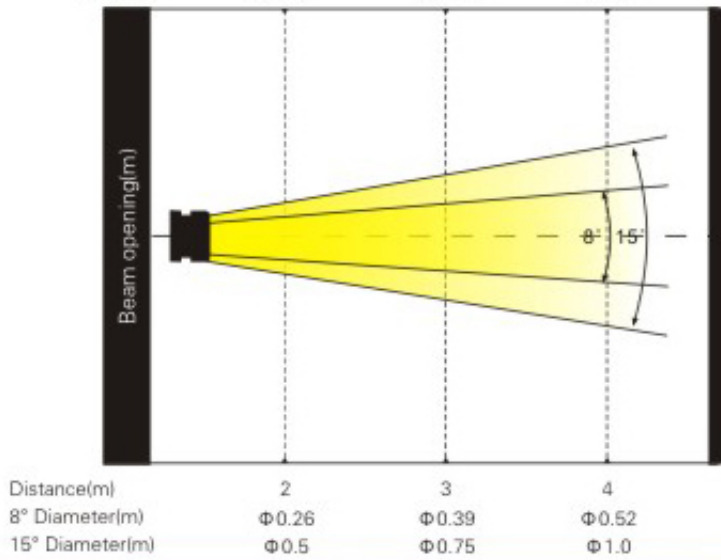

特效

尺寸图

照度图

Beam angle 8°
Field angle 15°
Intensity LUX(max.)

Red leds	4910	2723	1603
Green leds	12820	6630	3840
Bule leds	1630	764	439
White leds	17110	7770	4450
Full leds	31330	15700	9200

产品参数及图片仅供参考，更改恕不另行通知，具体以实物为准，本公司保留最终解释权。