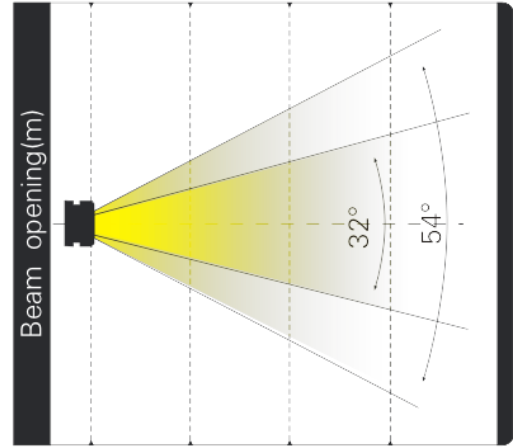

LED PAR灯 A51

产品参数

光源

12颗15W四合一RGBW大功率LED，均匀细腻的混色效果
平均50000小时超长LED寿命，低能耗，节能环保LED
进口高效PMMA镜头
光通量高达3500流明

颜色

均匀的RGBW混色系统和彩虹效果
可调节白平衡，预设2700K, 3200K, 4300K, 5600K, 6500K, 8000K色温模式

规格

光斑角度：8°~32° 线性变化
调焦：电子顺滑调焦，调焦角度8°~32°
12个DMX通道模式：5/7/14/9/11/18/17/19/26/49/52/58个国际标准DMX通道
3种控制模式DMX信号控制/主从/独立模式

单颗可控，制造更加炫丽的追逐效果
调光：0-100%线性调光
高速电子调节频闪可达1-25次/秒或随机频闪

显示
高亮液晶显示屏

软件
先进的RDM功能
最大功率230W

电源: AC110-240V, 50/60Hz
包装尺寸:44X 44 X 35.5cm
净重: 8kg
总重: 10kg

特效

尺寸图

照度图

Beam angle 8°
Field angle 20°(LENS 20°)

Intensity LUX	Red Led:	1612	424	200
	Green Led:	3833	993	466
	Blue Led:	490	126	59
	White Led:	5035	1301	603
	Full Led:	9870	2550	1200

Distance(m)	2.5	5.0	7.5
8°Diameter(m)	Φ0.44	Φ0.9	Φ1.3
20°Diameter(m)	Φ0.84	Φ1.7	Φ2.53

Beam angle 32°
Field angle 54°(LENS 54°)

Intensity LUX	Red Led:	203	53
	Green Led:	566	145
	Blue Led:	69	18
	White Led:	652	167
	Full Led:	1264	328

Distance(m)	2.5	5
32° Diameter(m)	Φ1.35	Φ2.72
54° Diameter(m)	Φ2.58	Φ5.16