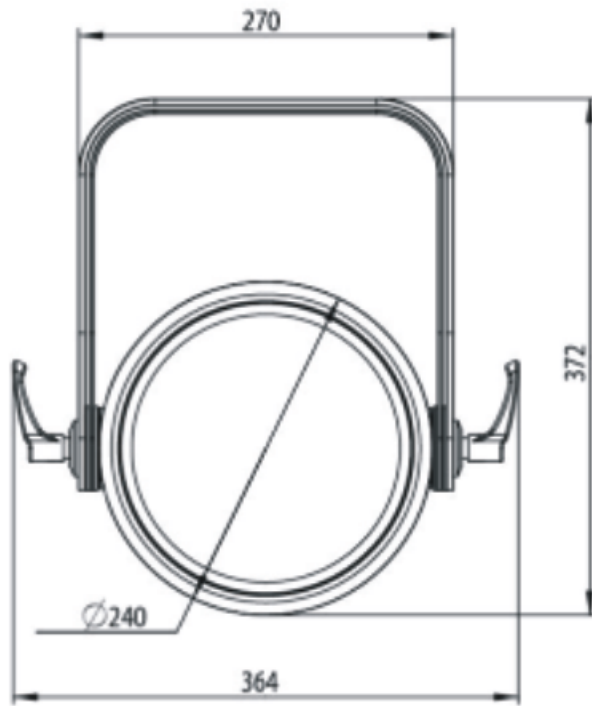

单颗可控，制造更加炫丽的追逐效果
调光：0-100%线性调光
高速电子调节频闪可达1-25次/秒或随机频闪

显示
高亮液晶显示屏

软件
先进的RDM功能
最大功率230W

电源: AC110-240V, 50/60Hz
包装尺寸:44X 44 X 35.5cm
净重: 8kg
总重: 10kg

特效

尺寸图

照度图

Beam angle 8°
Field angle 20°(LENS 20°)

Intensity LUX	Red Led:	1612	424	200
	Green Led:	3833	993	466
	Blue Led:	490	126	59
	White Led:	5035	1301	603
	Full Led:	9870	2550	1200

Distance(m)	2.5	5.0	7.5
8°Diameter(m)	Φ0.44	Φ0.9	Φ1.3
20°Diameter(m)	Φ0.84	Φ1.7	Φ2.53

Beam angle 32°
Field angle 54°(LENS 54°)

Intensity LUX	Red Led:	203	53
	Green Led:	566	145
	Blue Led:	69	18
	White Led:	652	167
	Full Led:	1264	328

Distance(m)	2.5	5
32° Diameter(m)	Φ1.35	Φ2.72
54° Diameter(m)	Φ2.58	Φ5.16