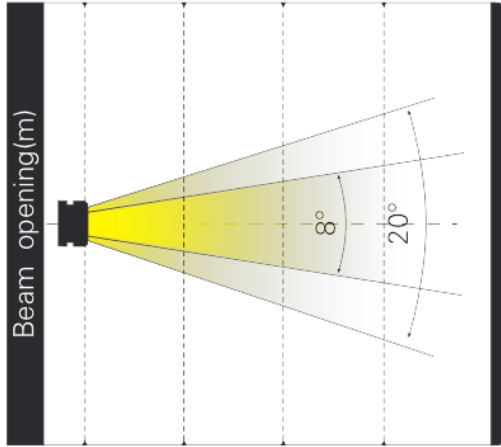

LED PAR灯 A51

产品参数

光源

12颗15W四合一RGBW大功率LED，均匀细腻的混色效果
平均50000小时超长LED寿命，低能耗，节能环保LED
进口高效PMMA镜头
光通量高达3500流明

颜色

均匀的RGBW混色系统和彩虹效果
可调节白平衡，预设2700K, 3200K, 4300K, 5600K, 6500K, 8000K色温模式

规格

光斑角度：8°~32° 线性变化
调焦：电子顺滑调焦，调焦角度8°~32°
12个DMX通道模式：5/7/14/9/11/18/17/19/26/49/52/58个国际标准DMX通道
3种控制模式DMX信号控制/主从/独立模式

单颗可控，制造更加炫丽的追逐效果
调光：0-100%线性调光
高速电子调节频闪可达1-25次/秒或随机频闪

显示
高亮液晶显示屏

软件
先进的RDM功能
最大功率230W

电源: AC110-240V, 50/60Hz
包装尺寸:44X 44 X 35.5cm
净重: 8kg
总重: 10kg

特效

尺寸图

照度图

Beam angle 8°
Field angle 20°(LENS 20°)

Intensity LUX	Red Led:	1612	424	200
	Green Led:	3833	993	466
	Blue Led:	490	126	59
	White Led:	5035	1301	603
	Full Led:	9870	2550	1200

Distance(m)	2.5	5.0	7.5
8°Diameter(m)	Φ0.44	Φ0.9	Φ1.3
20°Diameter(m)	Φ0.84	Φ1.7	Φ2.53

Beam angle 32°
Field angle 54°(LENS 54°)

Intensity LUX	Red Led:	203	53
	Green Led:	566	145
	Blue Led:	69	18
	White Led:	652	167
	Full Led:	1264	328

Distance(m)	2.5	5
32° Diameter(m)	Φ1.35	Φ2.72
54° Diameter(m)	Φ2.58	Φ5.16