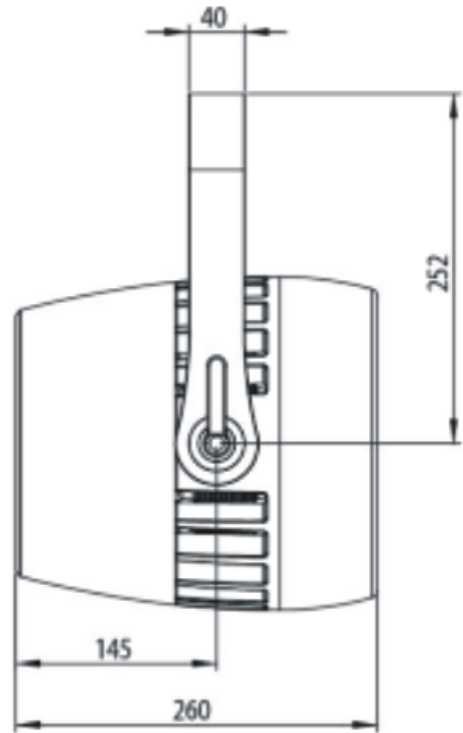

单颗可控，制造更加炫丽的追逐效果
调光：0-100%线性调光
高速电子调节频闪可达1-25次/秒或随机频闪

显示
高亮液晶显示屏

软件
先进的RDM功能
最大功率230W

电源: AC110-240V, 50/60Hz
包装尺寸:44X 44 X 35.5cm
净重: 8kg
总重: 10kg

特效

尺寸图

照度图

Beam angle 8°
Field angle 20°(LENS 20°)

Intensity LUX	Red Led:	1612	424	200
	Green Led:	3833	993	466
	Blue Led:	490	126	59
	White Led:	5035	1301	603
	Full Led:	9870	2550	1200

Distance(m)	2.5	5.0	7.5
8°Diameter(m)	Φ0.44	Φ0.9	Φ1.3
20°Diameter(m)	Φ0.84	Φ1.7	Φ2.53

Beam angle 32°
Field angle 54°(LENS 54°)

Intensity LUX	Red Led:	203	53
	Green Led:	566	145
	Blue Led:	69	18
	White Led:	652	167
	Full Led:	1264	328

Distance(m)	2.5	5
32° Diameter(m)	Φ1.35	Φ2.72
54° Diameter(m)	Φ2.58	Φ5.16