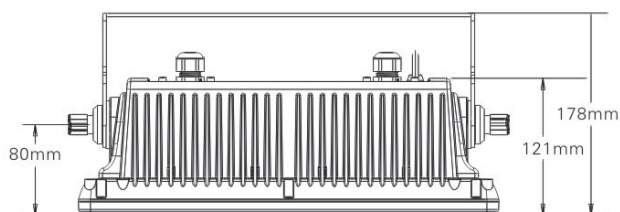

## 尺寸重量

包装尺寸: 47x27x18CM

净重: 4.3kgs

毛重: 5.6kgs

## 尺寸图