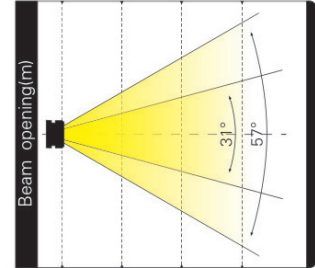

## 尺寸图

## 照度图

Beam angle 18°  
Field angle 35°(LENS 25°)

Intensity LUX	Red Led:	1282	356	152
	Green Led:	3221	1010	480
	Blue Led:	660	203	94
	Full Led:	5020	1488	692

Distance(m)	1.0	2.0	3.0
18°Diameter(m)	Φ0.31	Φ0.62	Φ0.93
35°Diameter(m)	Φ0.64	Φ1.28	Φ1.92

Beam angle 24°  
Field angle 46°(LENS 45°)

Intensity LUX	Red Led:	795	286	83
	Green Led:	1878	487	229
	Blue Led:	367	87	94
	Full Led:	2961	747	345

Distance(m)	1.0	2.0	3.0
24°Diameter(m)	Φ0.43	Φ0.86	Φ1.29
46°Diameter(m)	Φ0.85	Φ1.70	Φ2.55

Beam angle 31°  
Field angle 57°(LENS 60°)

Intensity LUX	Red Led:	495	113	51
	Green Led:	1249	334	151
	Blue Led:	253	68	31
	Full Led:	1925	497	223

Distance(m)	1.0	2.0	3.0
31°Diameter(m)	Φ0.55	Φ1.10	Φ1.65
57°Diameter(m)	Φ1.08	Φ2.16	Φ3.24