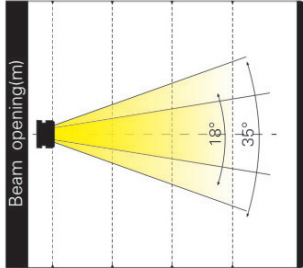

## 尺寸图

## 照度图

Beam angle 18°  
Field angle 35°(LENS 25°)

Intensity LUX	Red Led:	1282	356	152
	Green Led:	3221	1010	480
	Blue Led:	660	203	94
	Full Led:	5020	1488	692

Distance(m)	1.0	2.0	3.0
18°Diameter(m)	Φ0.31	Φ0.62	Φ0.93
35°Diameter(m)	Φ0.64	Φ1.28	Φ1.92

Beam angle 24°  
Field angle 46°(LENS 45°)

Intensity LUX	Red Led:	795	286	83
	Green Led:	1878	487	229
	Blue Led:	367	87	94
	Full Led:	2961	747	345

Distance(m)	1.0	2.0	3.0
24°Diameter(m)	Φ0.43	Φ0.86	Φ1.29
46°Diameter(m)	Φ0.85	Φ1.70	Φ2.55

Beam angle 31°  
Field angle 57°(LENS 60°)

Intensity LUX	Red Led:	495	113	51
	Green Led:	1249	334	151
	Blue Led:	253	68	31
	Full Led:	1925	497	223

Distance(m)	1.0	2.0	3.0
31°Diameter(m)	Φ0.55	Φ1.10	Φ1.65
57°Diameter(m)	Φ1.08	Φ2.16	Φ3.24