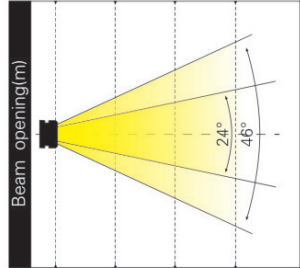

## 尺寸图

## 照度图

Beam angle 18°  
Field angle 35°(LENS 25°)

Intensity LUX	Red Led:	1282	356	152
	Green Led:	3221	1010	480
	Blue Led:	660	203	94
	Full Led:	5020	1488	692

Distance(m)	1.0	2.0	3.0
18°Diameter(m)	Φ0.31	Φ0.62	Φ0.93
35°Diameter(m)	Φ0.64	Φ1.28	Φ1.92

Beam angle 24°  
Field angle 46°(LENS 45°)

Intensity LUX	Red Led:	795	286	83
	Green Led:	1878	487	229
	Blue Led:	367	87	94
	Full Led:	2961	747	345

Distance(m)	1.0	2.0	3.0
24°Diameter(m)	Φ0.43	Φ0.86	Φ1.29
46°Diameter(m)	Φ0.85	Φ1.70	Φ2.55

Beam angle 31°  
Field angle 57°(LENS 60°)

Intensity LUX	Red Led:	495	113	51
	Green Led:	1249	334	151
	Blue Led:	253	68	31
	Full Led:	1925	497	223

Distance(m)	1.0	2.0	3.0
31°Diameter(m)	Φ0.55	Φ1.10	Φ1.65
57°Diameter(m)	Φ1.08	Φ2.16	Φ3.24