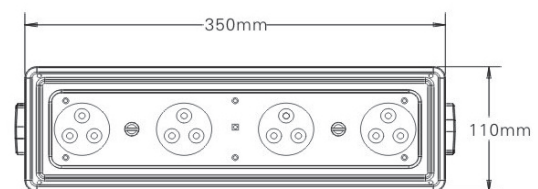

## 尺寸重量

包装尺寸: 47x27x18CM

净重: 4.3kgs

毛重: 5.6kgs

## 尺寸图