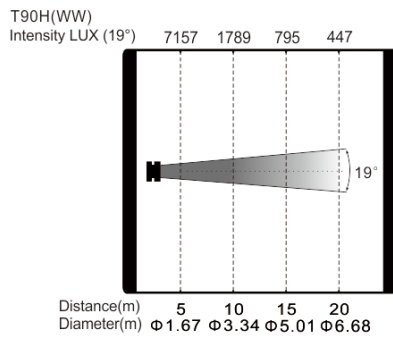

T90H(CW/WW) LED成像灯

产品参数

光学系统

光源：单颗大功率LED模组160W

色温：5700K (CW),3200K(WW)

光源寿命：50000小时

显色指数：可达95 (CW, WW)

光学角度：26 ° (可选19 ° /36 ° /50 °)

产品尺寸：299.8x438.5x697.7mm

包装尺寸（纸箱）：575x395x355mm

净重(裸灯)：7.4kg

毛重（纸箱）：9.7kg

特效

尺寸图

照度图

产品参数及图片仅供参考，更改恕不另行通知，具体以实物为准，本公司保留最终解释权。