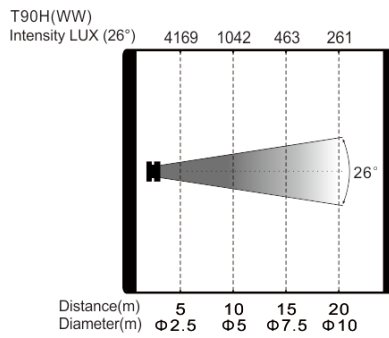

T90H(CW/WW) LED成像灯

产品参数

光学系统

光源：单颗大功率LED模组160W

色温：5700K (CW),3200K(WW)

光源寿命：50000小时

显色指数：可达95 (CW, WW)

光学角度：26 ° (可选19 ° /36 ° /50 °)

产品尺寸：299.8x438.5x697.7mm

包装尺寸（纸箱）：575x395x355mm

净重(裸灯)：7.4kg

毛重（纸箱）：9.7kg

特效

尺寸图

照度图

产品参数及图片仅供参考，更改恕不另行通知，具体以实物为准，本公司保留最终解释权。