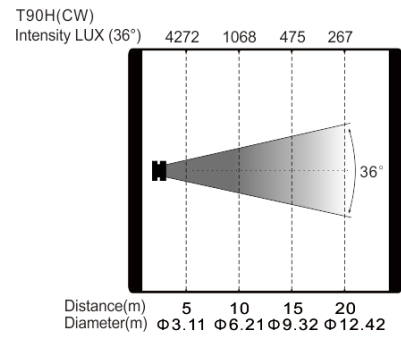

T90H(CW/WW) LED成像灯

产品参数

光学系统

光源：单颗大功率LED模组160W

色温：5700K (CW),3200K(WW)

光源寿命：50000小时

显色指数：可达95 (CW, WW)

光学角度：26 ° (可选19 ° /36 ° /50 °)

产品尺寸：299.8x438.5x697.7mm

包装尺寸（纸箱）：575x395x355mm

净重(裸灯)：7.4kg

毛重（纸箱）：9.7kg

特效

尺寸图

照度图

产品参数及图片仅供参考，更改恕不另行通知，具体以实物为准，本公司保留最终解释权。