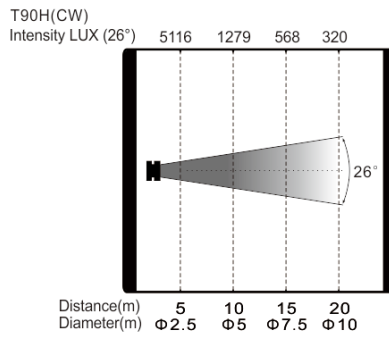

T90H(CW/WW) LED成像灯

产品参数

光学系统

光源：单颗大功率LED模组160W

色温：5700K (CW),3200K(WW)

光源寿命：50000小时

显色指数：可达95 (CW, WW)

光学角度：26 ° (可选19 ° /36 ° /50 °)

产品尺寸：299.8x438.5x697.7mm

包装尺寸（纸箱）：575x395x355mm

净重(裸灯)：7.4kg

毛重（纸箱）：9.7kg

特效

尺寸图

照度图

产品参数及图片仅供参考，更改恕不另行通知，具体以实物为准，本公司保留最终解释权。