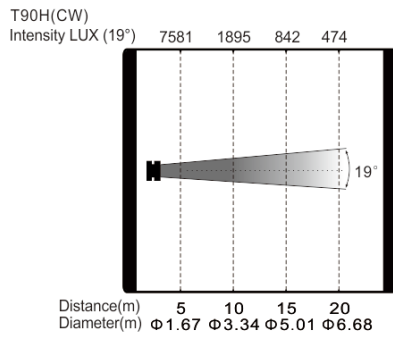

T90H(CW/WW) LED成像灯

产品参数

光学系统

光源：单颗大功率LED模组160W

色温：5700K (CW),3200K(WW)

光源寿命：50000小时

显色指数：可达95 (CW, WW)

光学角度：26 ° (可选19 ° /36 ° /50 °)

产品尺寸：299.8x438.5x697.7mm

包装尺寸（纸箱）：575x395x355mm

净重(裸灯)：7.4kg

毛重（纸箱）：9.7kg

特效

尺寸图

照度图

产品参数及图片仅供参考，更改恕不另行通知，具体以实物为准，本公司保留最终解释权。