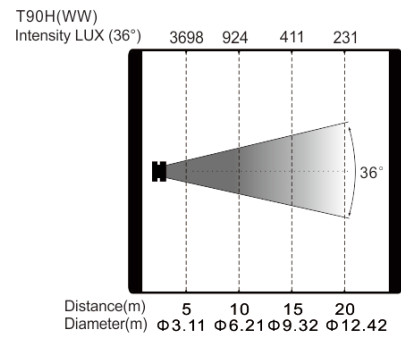

T90H(CW/WW) LED成像灯

产品参数

光学系统

光源：单颗大功率LED模组160W

色温：5700K (CW),3200K(WW)

光源寿命：50000小时

显色指数：可达95 (CW, WW)

光学角度：26 ° (可选19 ° /36 ° /50 °)

产品尺寸：299.8x438.5x697.7mm

包装尺寸（纸箱）：575x395x355mm

净重(裸灯)：7.4kg

毛重（纸箱）：9.7kg

特效

尺寸图

照度图

产品参数及图片仅供参考，更改恕不另行通知，具体以实物为准，本公司保留最终解释权。