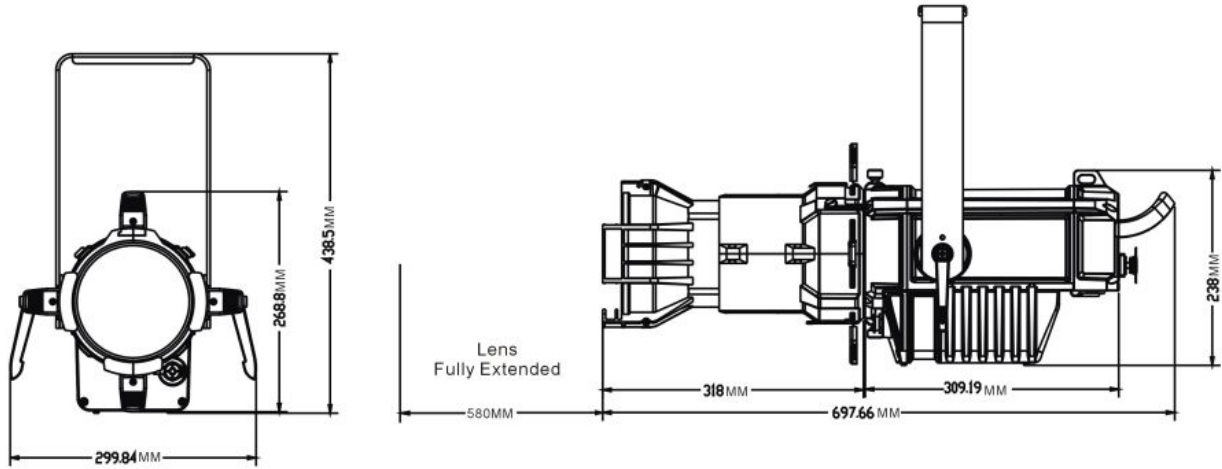

通过DMX数据线升级

3种通道模式：2/5/7个国际标准通道

控制

RDM协议

电气参数

电源：AC100-240V, 50/60Hz

整灯功率：170W

尺寸重量

产品尺寸：299.8x438.5x697.7mm

包装尺寸（纸箱）：575x395x355mm

净重(裸灯)：7.4kg

毛重（纸箱）：9.7kg

特效

尺寸图

照度图

产品参数及图片仅供参考，更改恕不另行通知，具体以实物为准，本公司保留最终解释权。