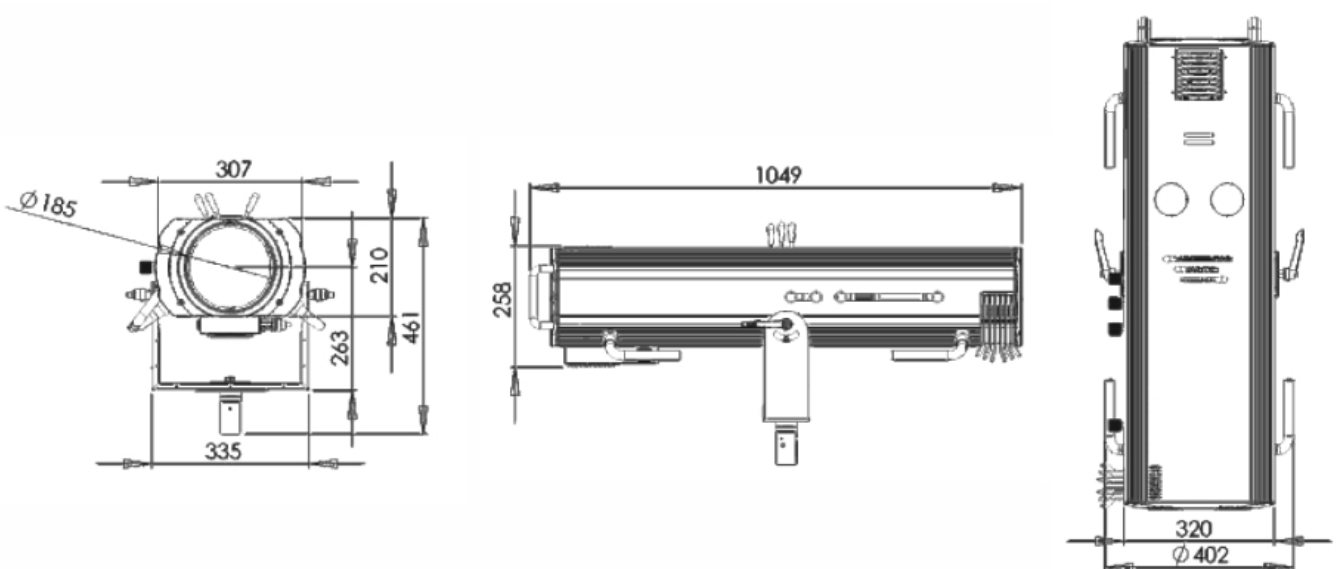

## 尺寸重量

产品尺寸：40.2x21.0x104.9cm

包装尺寸（纸箱）：119.5x62.5x52.5cm

净重：36.7kgs

毛重（纸箱）：44.7kgs

## 尺寸图