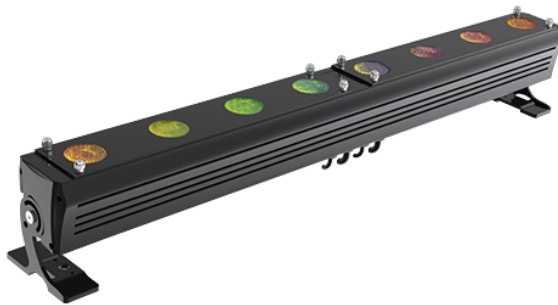

## LED防水变色灯PB8D-RGBW

#### 光源

LED类型：8颗10W大功率RGBW 4合1 LED，达到均匀细腻的混色效果

LED寿命：50,000小时

#### 规格

7种通道模式：4/5/8/10/16/32个国际标准DMX512 通道

控制模式：DMX512信号控制 / 主从 / 声控

镜头角度：10° (标准)，25° (可选)，10x40° (可选)

高速电子调节频闪可达25Hz或随机频闪

0%~100% 线性调光，可同时控制4个主颜色的明暗变化和闭光

防护等级：IP65