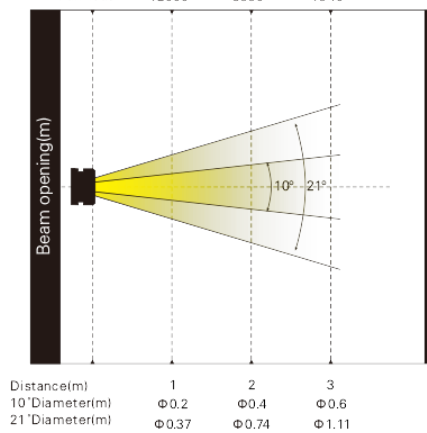

## 尺寸图

## 照度图

Beam angle 10°  
Field angle 21°

Intensity LUX	Red leds	2551	873	482
	Green leds	4640	1592	692
	Blue leds	590	215	97
	White leds	5100	1897	889
	Full leds	12000	3990	1940

产品参数及图片仅供参考，更改恕不另行通知，具体以实物为准，本公司保留最终解释权。