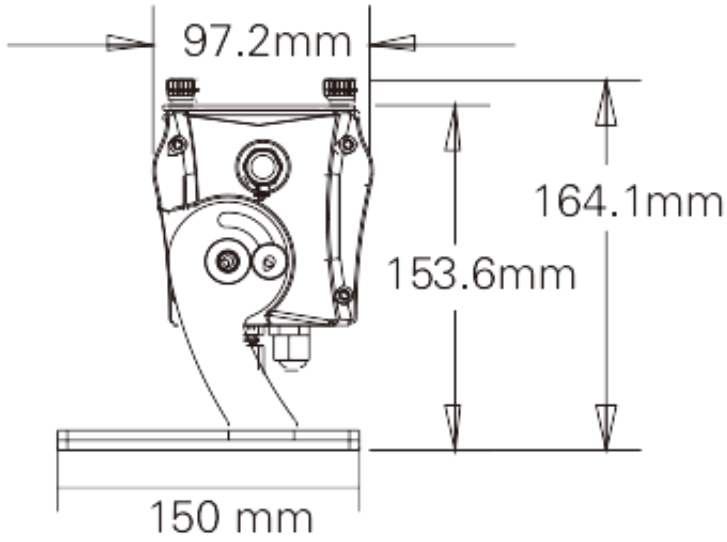

## 尺寸重量

包装尺寸：112x22.5x25cm

净重：9.5kgs

毛重：13kgs

## 尺寸图