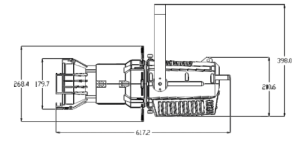

通道模式：1/4 个国际标准通道

防护等级：IP20

额定功率：160W

电源电压：AC100~240V, 50/60Hz

重量：9kgs

外形尺寸：(灯体)57.5X39.5X35.5cm

(镜头)38.5X23.5X25.5cm

T90 ( WW )

防护等级：IP20

额定功率：160W

电源电压：AC100~240V, 50/60Hz

重量：9kgs

外形尺寸：(灯体)57.5X39.5X35.5cm  
(镜头)38.5X23.5X25.5cm

## 尺寸图