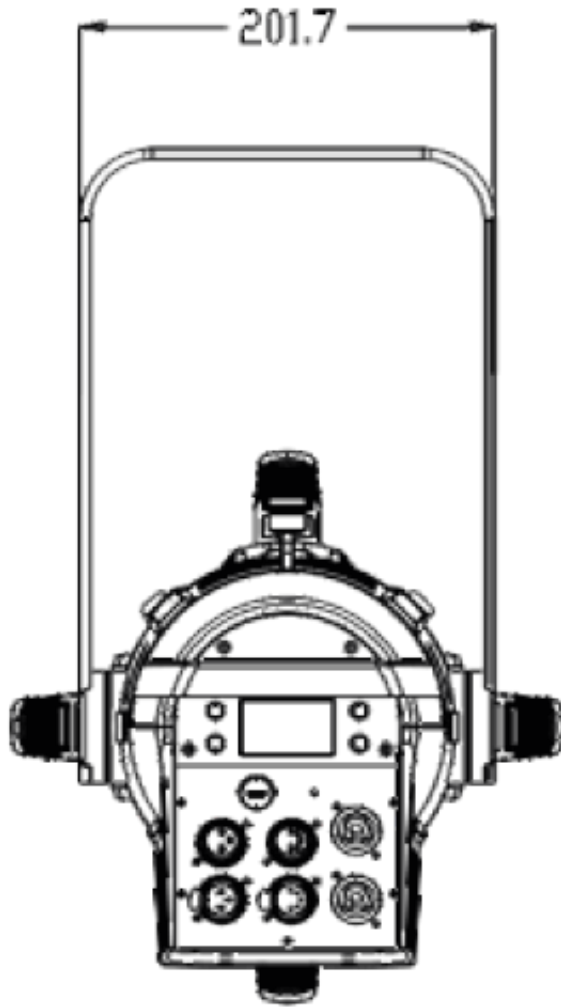

通道模式：1/4 个国际标准通道

防护等级：IP20

额定功率：160W

电源电压：AC100~240V, 50/60Hz

重量：9kgs

外形尺寸：(灯体)57.5X39.5X35.5cm

(镜头)38.5X23.5X25.5cm

T90 ( WW )

防护等级：IP20

额定功率：160W

电源电压：AC100~240V, 50/60Hz

重量：9kgs

外形尺寸：(灯体)57.5X39.5X35.5cm  
(镜头)38.5X23.5X25.5cm

## 尺寸图