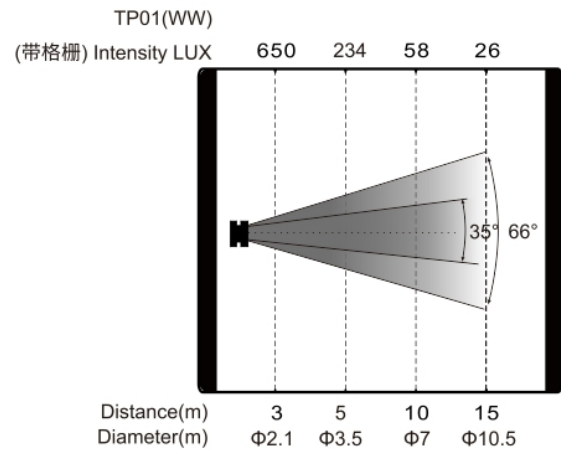

照度图

产品参数及图片仅供参考，更改恕不另行通知，具体以实物为准，本公司保留最终解释权。