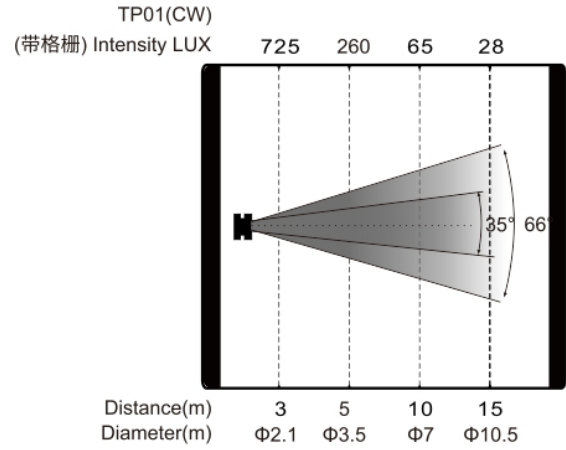

照度图

产品参数及图片仅供参考，更改恕不另行通知，具体以实物为准，本公司保留最终解释权。