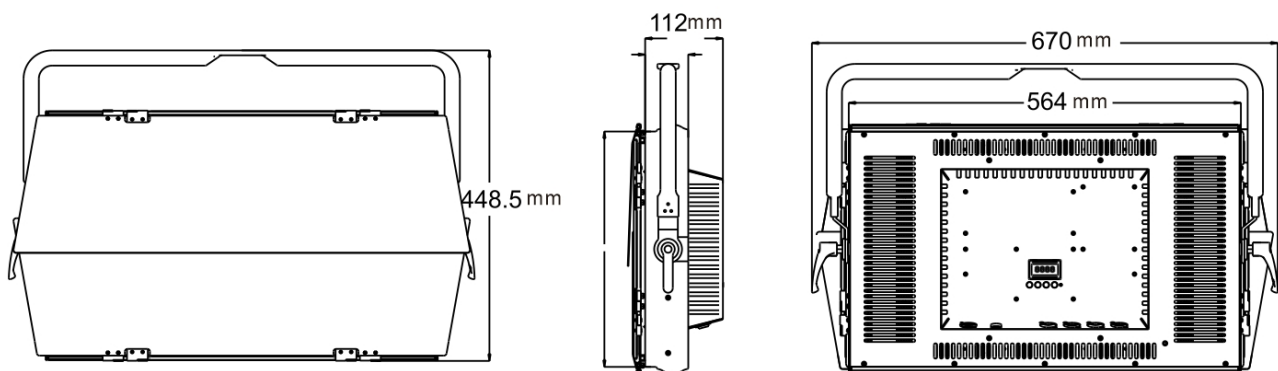

电气参数

电源：AC100-240V, 50/60Hz
额定功率：220W

尺寸重量

产品尺寸：670x448.5x112mm
包装尺寸（纸箱）：775x565x225mm
净重：11.2kg
毛重（纸箱）：13kg

其他

散热方式：无风扇自然对流散热
吊挂方式：杆控吊臂、手动吊臂
可选配件：遮扉、角度片、格栅杆、杆控吊臂

特效

尺寸图