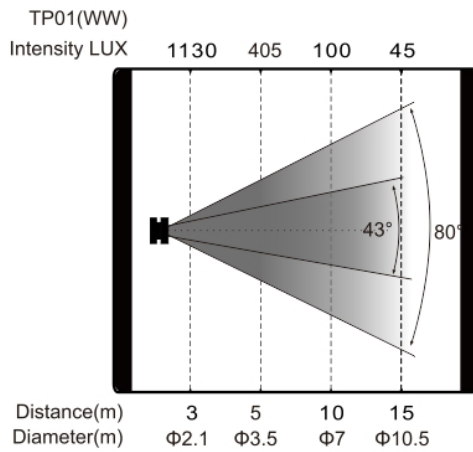

照度图

产品参数及图片仅供参考，更改恕不另行通知，具体以实物为准，本公司保留最终解释权。