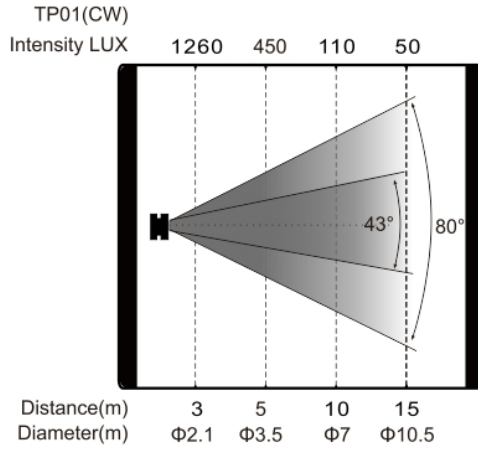

照度图

产品参数及图片仅供参考，更改恕不另行通知，具体以实物为准，本公司保留最终解释权。