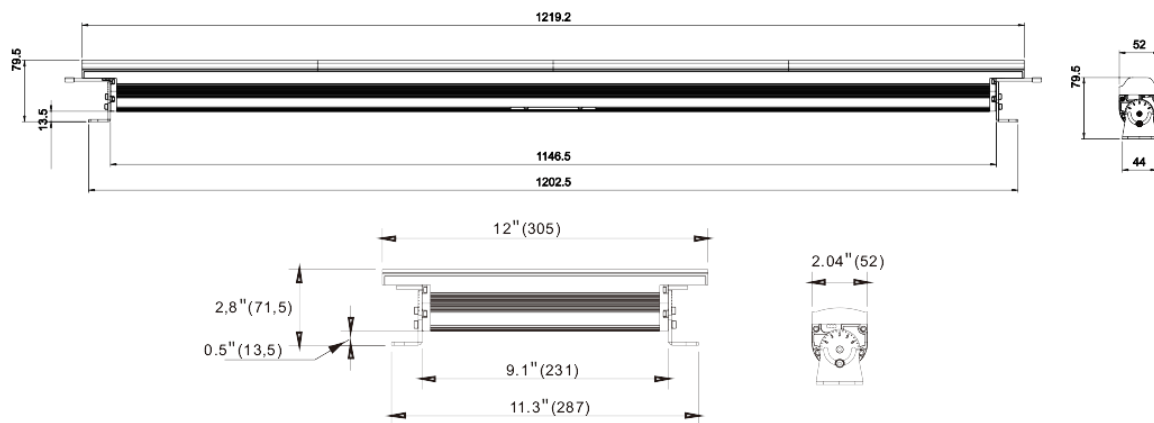

发光效率 (lm/W) : 46.7@2700K/3000K, 52.7@3500K,57@4000K

显色指数: >80

外壳颜色: 银色拉丝 (可定做黑色或白色)

外壳材质: 铝

使用环境: -20 ° C ~ 45 ° C

使用电压: 95-135V / 200-300V

调光方式: 可控硅调光, ELV调光

插头: 3针公母插座

防水系数: IP40

重量: 1' 0.8kg 4' 3.2kg
尺寸: 52mmx71.5mmx305mm/1219.2mm

特效

尺寸图

产品参数及图片仅供参考，更改恕不另行通知，具体以实物为准，本公司保留最终解释权。