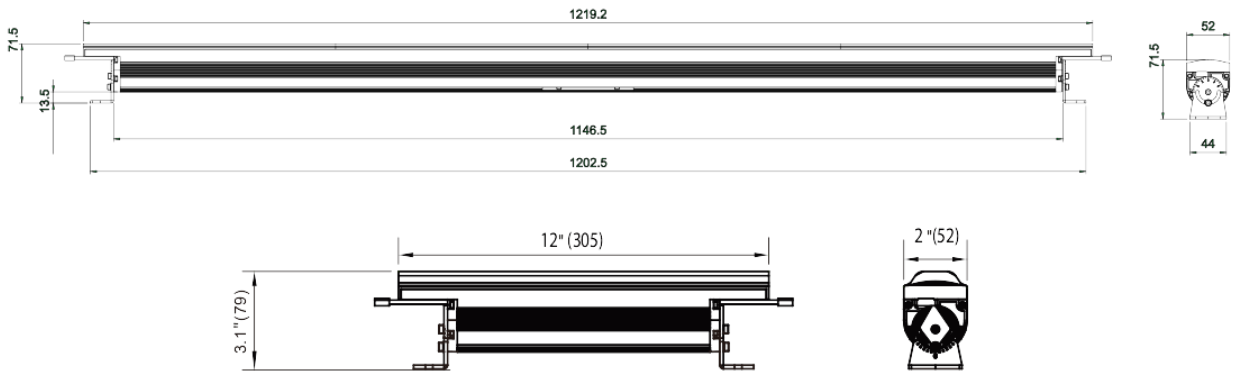

### 产品参数

色温: 2700K, 3000K, 3500K, 4000K  
角度: 10°, 40°, 60°, 10° x 60°, 30° x 60°  
可级联台数: 40' @120VAC/80'@240VAC+  
功率: 20w(1')/80w(4')

10 ° x60 ° 47.4@2700K/3000K, 52@3500K, 58.6@4000K

显色指数: >80

外壳颜色: 银色拉丝 (可定做黑色或白色)

外壳材质: 铝

使用环境: -20 ° C ~ 45 ° C

使用电压: 95-135V / 200-300V

调光方式: 可控硅调光 , ELV调光

插头: 3针公母插座

防水系数: IP40

重量: 1' 0.8kg 4' 3.2kg

尺寸: 52mmx79mm x 305 mm / 1219.2 mm

特效

尺寸图

产品参数及图片仅供参考，更改恕不另行通知，具体以实物为准，本公司保留最终解释权。