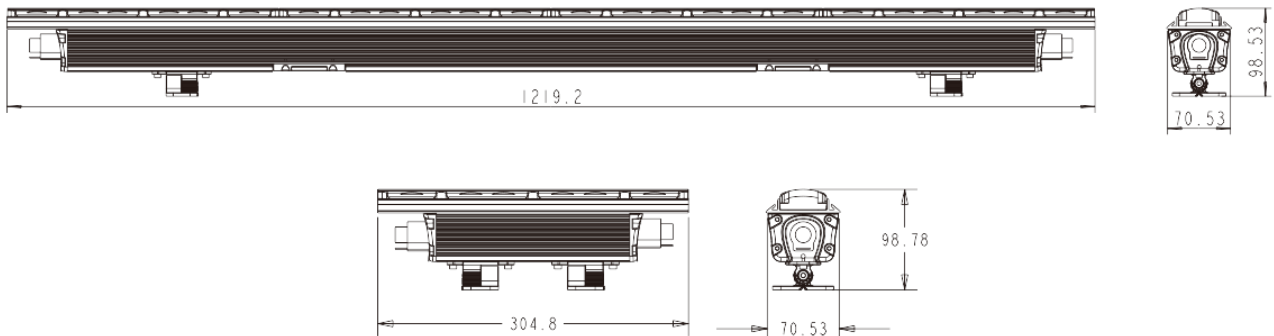

显色指数: >80
外壳颜色: 银色拉丝 (可定做黑色或白色)
外壳材质: 铝
使用环境: -20 ° C ~ 45 ° C
使用电压: 95-135V / 200-300V
调光方式: 可控硅调光, ELV调光
插头: 3针公母插座
防水系数: IP65
重量: 1' 1.4kg 4' 5.4kg
尺寸: 74.1mmx98.5mm x305mm/1219.2mm

特效

尺寸图