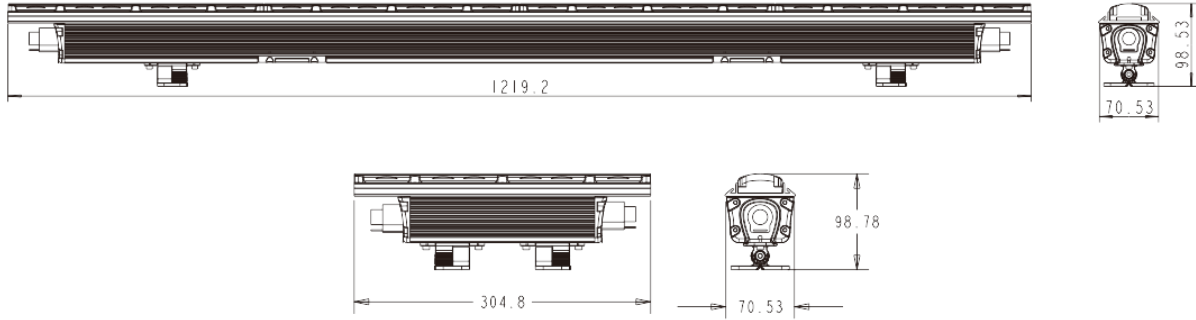

户外洗墙灯ELV-G1/G4-RGB/RGBW/RGBA/DW

产品参数

LED 光源: RGB / RGBW / RGBA

通道数: 3或4通道

光斑角度: 10° , 60° , $10^{\circ} \times 60^{\circ}$, $30^{\circ} \times 60^{\circ}$

可级联台数: 50'@120V/100'@240V

功率: 20W(1')/ 80W(4')

光通量: 1' 800lm

4' 3200lm

发光效率 (lm/W) : 40lm/W

显色指数: >80

外壳颜色: 银色拉丝 (可定做黑色或白色)

外壳材质: 铝

使用环境: $-25^{\circ}\text{C} \sim 55^{\circ}\text{C}$

使用电压: 100-277V

调光方式: DMX 512/RDM

插头: 8针公母插座

防水系数: IP66

Ik等级：Ik08

雷击浪涌：高达4000V（共模）

防风等级：150Km/Hr（户外，14级台风）

功率因数：>0.95

拼接方式：无缝拼接

重量: 1' 1.5kg 4' 5.6kg

尺寸: 70.9mmx98.5mmx305mm/1219.2mm

特效

尺寸图

产品参数及图片仅供参考，更改恕不另行通知，具体以实物为准，本公司保留最终解释权。