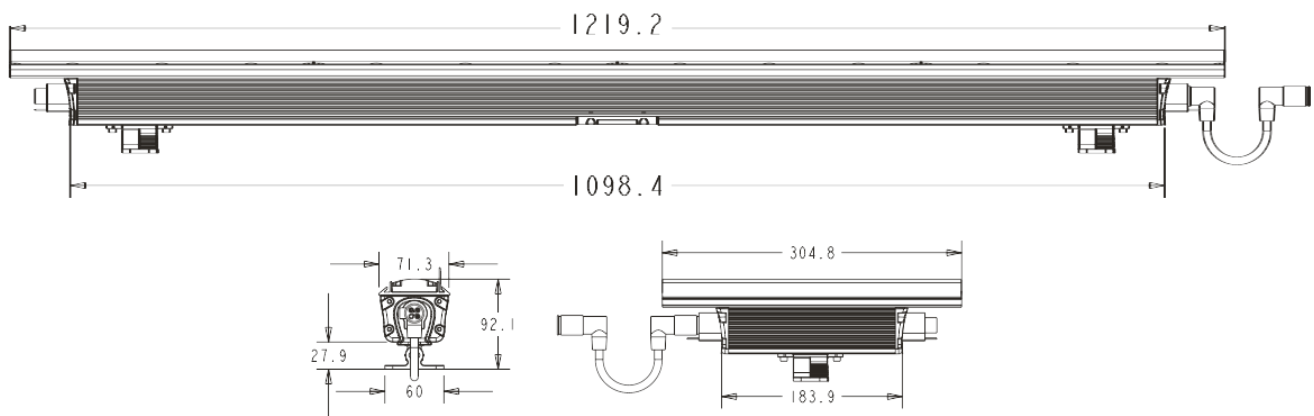

发光效率 (lm/W) : 35@2700K, 41@3500K, 44@4000K

显色指数: >80

外壳颜色: 银色拉丝 (可定做黑色或白色)

外壳材质: 铝

使用环境: -20 ° C ~ 45 ° C

使用电压: 95-135K / 200-300K

调光方式: 可控硅调光, ELV调光

插头: 3针公母插座

防水系数: IP65

重量: 1' 1.4kg 4' 5.4kg
尺寸: 74.1mmx91.5mmx305mm/1219.2mm

特效

尺寸图

产品参数及图片仅供参考，更改恕不另行通知，具体以实物为准，本公司保留最终解释权。