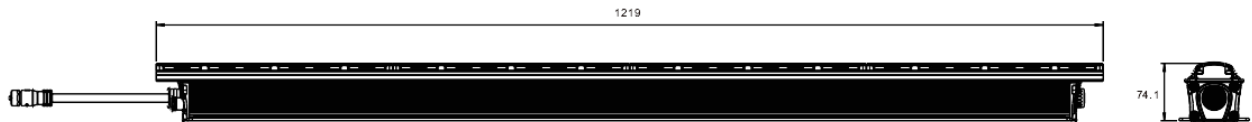

户外洗墙灯ELV-G4 DMX

产品参数

光源：CREE
色温：2700K,3000K,3500K,4000K
光斑角度：10° X 10° ,10° X 60° ,30° X 60°
可级联台数：25
功率：68W
光通量：3000lm@3500K
发光效率（lm/W）：44lm/W@3500K
显色指数：>80
外壳颜色：银色拉丝（可定做黑色或白色）
外壳材质：铝
使用环境：-25° C ~ 55° C
使用电压：100-240V
调光方式：DMX 512/RDM
插头：8针公母插座
防水系数：IP67

Ik等级：Ik08
雷击浪涌：高达4000V（共模）
防风等级：150Km/Hr（户外，14级台风）
功率因数：>0.95
拼接方式：无缝拼接
重量：7.2kg 尺寸：1219.2mmx74.1mmx90mm

特效

尺寸图

产品参数及图片仅供参考，更改恕不另行通知，具体以实物为准，本公司保留最终解释权。