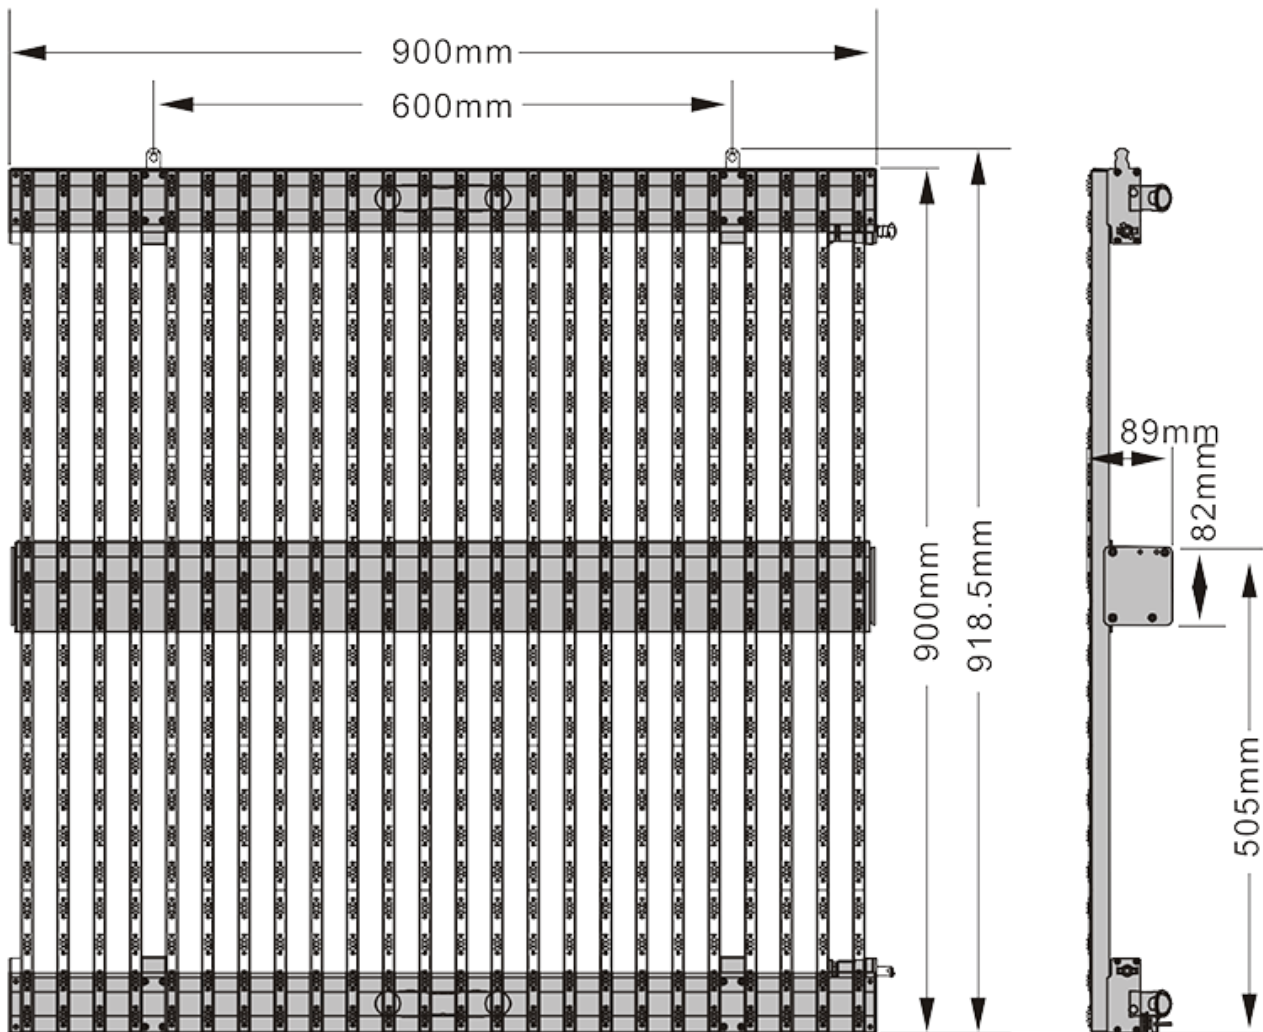

户外条屏GS-P37.5

产品参数

像素点间距	37.5mm
像素点密度	712dot/m ²
屏单元尺寸	900x900x105mm
屏单元重量	< 14kg
LED灯类型	DIP546 RGB
亮度	3300CD/m ²
可视角度	H110° / V50°
换帧频率	50/60 Hz
刷新频率	600 Hz
对比度	2000:1
灰度处理	12 比特
使用寿命	100000H
防护等级	IP65
最大耗能	235W/m ²
平均耗能	150W/m ²

工作温度 -20 ~+50
工作湿度 5%-95%

特效

尺寸图

产品参数及图片仅供参考，更改恕不另行通知，具体以实物为准，本公司保留最终解释权。